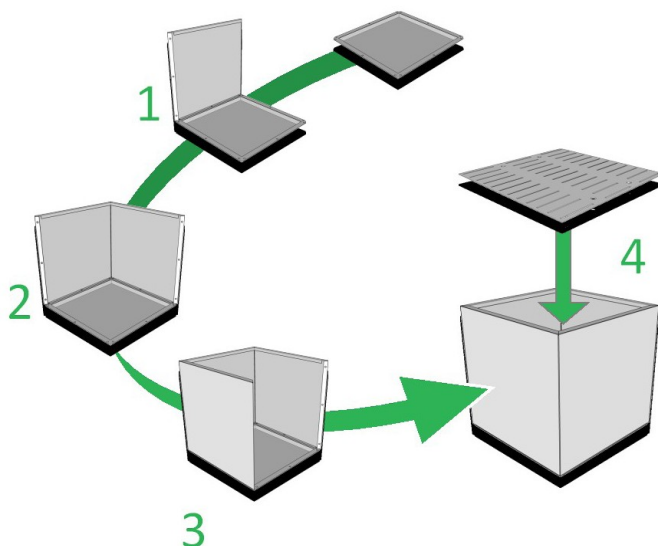

Snadná montáž:

Své dotazy a objednávky směrujte na:

Bohemiaseed s.r.o.

Jankovcova 18 T: 220 400 152 info@bohemiaseed.cz
170 37 Praha 7 F: 220 805 755 www.bohemiaseed.cz