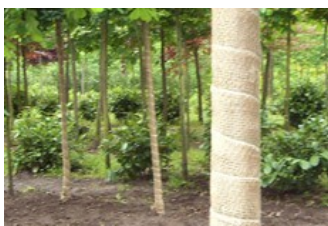

Jutové pásy na ochranu kmenů
Jutové pásy poskytují nově vysazeným stromům spolehlivou ochranu před sluncem a vlivy okolního prostředí při zabezpečení

výměny vzduchu. Pomalý rozpad tkaniny ochraňuje kmen. Kmen se může postupně přizpůsobit vlivům okolního prostředí.